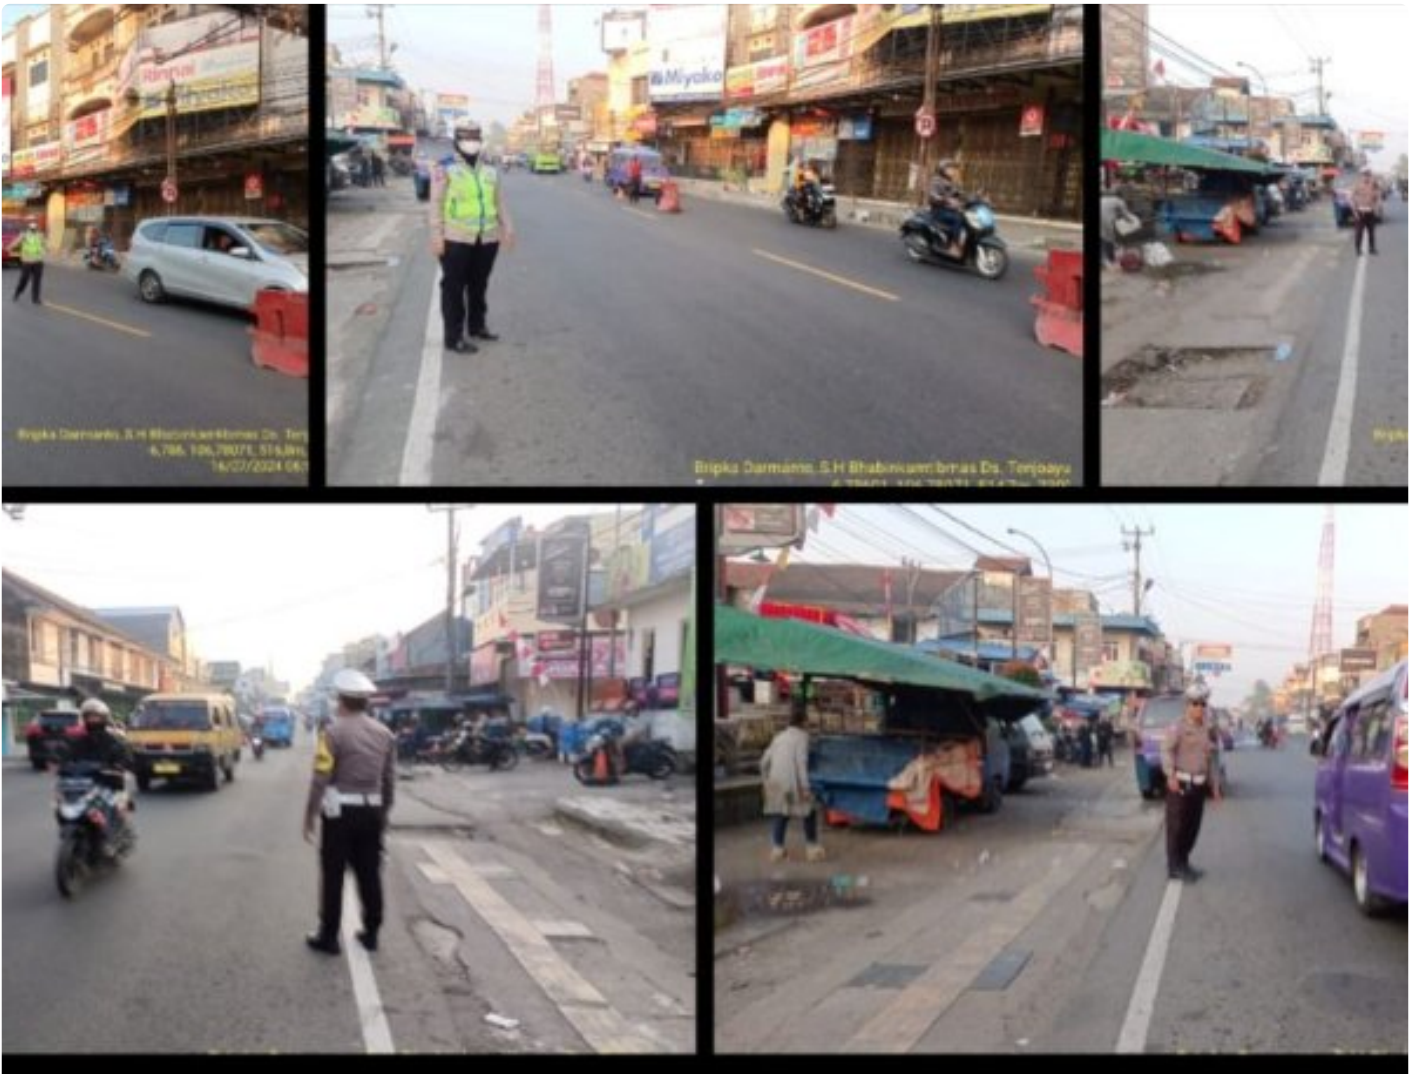

PEMDA

Giat Rutin Pengaturan Arus Lalin oleh Polsek Cicurug Polres Sukabumi Menjaga Kelancaran dan Kondusifitas Lalu Lintas

Sukabumi - SUKABUMI.KLIKPEMDA.COM

Jul 16, 2024 - 09:51

Giat Rutin Pengaturan Arus Lalin oleh Polsek Cicurug Polres Sukabumi Menjaga Kelancaran dan Kondusifitas Lalu Lintas

Cicurug, 16 Juli 2024 - Pagi yang cerah diawali dengan kegiatan rutin pengaturan arus lalu lintas yang dilaksanakan oleh Kapolsek Cicurug, Kopol Mangapul

Simangunsong SH. MH, beserta dua unit lintas Polsek Cicurug. Kegiatan ini dilaksanakan pada Selasa, 16 Juli 2024, dimulai pukul 06.30 WIB hingga selesai, tepat di sekitar wilayah Polsek Cicurug.

Dalam pelaksanaannya, unit lintas Polsek Cicurug fokus pada titik-titik rawan kemacetan yang sering terjadi. Hingga saat ini, kondisi arus lalu lintas dari arah Bogor maupun Sukabumi terpantau lancar dan kondusif. Hal ini berkat upaya pengaturan yang dilakukan oleh petugas lalu lintas.

Hasil dari kegiatan ini menunjukkan pencapaian yang positif, di antaranya adalah lancarnya arus lalu lintas di beberapa titik rawan seperti Pasar Cicurug, Simpang Bangbayang, Simpang Cimelati, dan Simpang Cidahu.